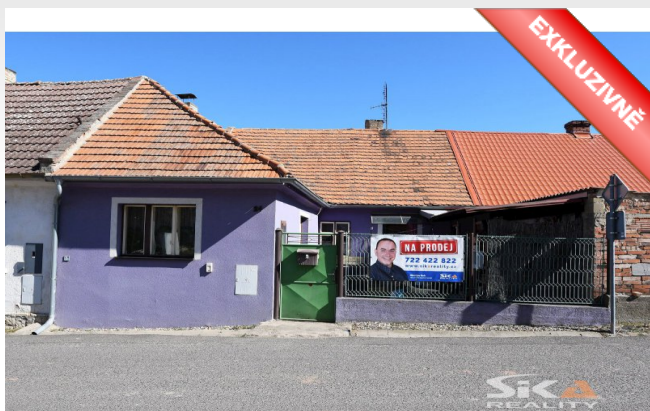

Prodej rodinného domu, 168 m²

Obec (část obce)	Hřivice, Markvarec
Poloha objektu	řadový
Druh objektu	smíšený
Typ domu	přízemní
Počet podlaží v domě	1
Užitná plocha [m ²]	90
Zastavěná plocha [m ²]	115
Plocha parcely [m ²]	168
Lodžie [m ²]	0
Stav objektu	dobrý
Energetická náročnost budovy	G - Mimořádně ne hospodárná

1 990 000 Kč za nemovitost

Poznámka k ceně **včetně provize,
včetně právního servisu**

Kontaktní osoba

Miroslav Reh

tel.: +420 722 422 822
e-mail: mreh@sikareality.cz

Exkluzivně nabízíme k prodeji rodinný dům, který se nachází v obci Markvarec u Hřivic. Jedná se o přízemní stavbu umístěnou na rovinatém pozemku o celkové výměře 168m². Dispoziční řešení domu 3+1 : zádveří se vstupem do sklepa, kuchyně, obývací pokoj, koupelna s toaletou a vanou, dětský pokoj a ložnice. Vytápění domu je zajištěno krbovými kamny, ohřev vody elektrickým bojlerem. Voda ze studny je napojená přes domácí vodárnu. Elektrická energie 220/380V. Na menším oploceném pozemku se nachází pergola, která slouží k příjemnému posezení i jako sklad dřeva. Vzhledem ke skutečnosti, že nemáme k dispozici PENB, uvádíme třídu energetické náročnosti budovy G. V případě zájmu Vám pomůžeme vyřídit financování. Obec Markvarec je díky okolním lesům vyhledávaným rájem chalupářů, houbařů a milovníků turistiky. Více informací V RK.