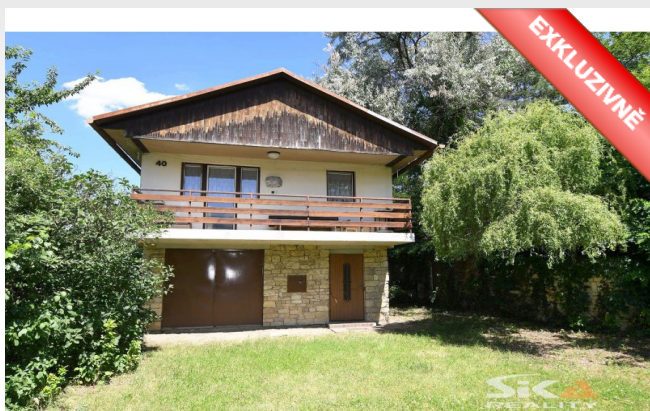

## Prodej chaty se zahradou, 498 m<sup>2</sup>

Obec (část obce)	<b>Postoloprty, Skupice</b>
Poloha objektu	<b>samostatný</b>
Druh objektu	<b>smíšený</b>
Počet podlaží v domě	<b>2</b>
Užitná plocha [m <sup>2</sup> ]	<b>45</b>
Zastavěná plocha [m <sup>2</sup> ]	<b>50</b>
Plocha parcely [m <sup>2</sup> ]	<b>498</b>
Lodžie [m <sup>2</sup> ]	<b>0</b>
Stav objektu	<b>velmi dobrý</b>
Energetická náročnost budovy	<b>G - Mimořádně nehospodárná</b>

Exkluzivně nabízíme k prodeji rekreační chatu v obci Mradice (katastrální území Skupice u Postoloprty) v klidné chatové části u řeky Ohře zvané "Milo". Chata se nachází na rovinatém pozemku o celkové výměře 498 m<sup>2</sup>. Dispoziční řešení chaty: v přízemí se nachází prostorná garáž a koupelna se sprchovým koutem a toaletou, po dřevěném schodišti vystoupáme do prvního patra, kde je kuchyně, obývací pokoj se vstupem na prostorný balkon a dvě menší ložnice. Do chaty je přivedena voda z řeky, zavedena elektřina 220 V, odpady jsou svedeny do jímky. Vytápění chaty je zajištěno kamny na tuhá paliva. Příjezd po obecní cestě. Celý pozemek je zatravněný, hranici pozemku tvoří vzrostlé keře. Parkování na pozemku je možné. V obci autobusová zastávka. Jedná se o krásné klidné místo vhodné pro rekreaci a rybaření. Volné k užívání ihned. Více informací v RK.