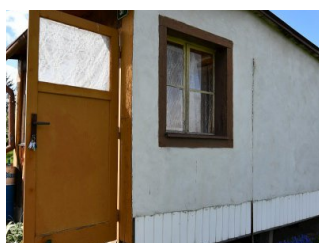

Prodej zahrady s chatkou, 343 m²

Obec (část obce)	Louny
Druh pozemku	zahrada
Celková plocha	343 m²
Zastavěná plocha [m ²]	16
Terén pozemku	rovina

450 000 Kč za nemovitost

Poznámka k ceně **včetně provize,**
včetně právního servisu, další pozn.: V
případě více zájemců si majitel vyhrazuje
právo výběru na základě jím zvolených
kritérií

Kontaktní osoba

Ing. Jaroslav Dostál

tel.: +420 777 712 401

e-mail: j.dostal@sikareality.cz

Nabízíme exkluzivně k prodeji zahrádku s chatkou nacházející se v zahrádkářské kolonii v Lounech, v lokalitě "Na Losech". Zahrada má celkovou výměru 343 m² a je přístupná z místní komunikace. Půdorysně má klínovitý tvar s převážující severo - jižní orientací vůči světovým stranám, u vstupu je šíře pozemku cca 1,5 m, délka je cca 112 m a u konce je zahrada široká cca 4,7 m. Zřízena přípojka elektrické energie, která je zavedena i do chatky, voda (užitková pro zalévání) čerpána ze studny pomocí ponorného čerpadla. Na zahradě umístěna stavba zahradní chatky s přiděleným číslem popisným. Chata je umístěna na betonových pilotech, má dřevěnou konstrukci, sedlovou střechu s krytinou s živíčními pásy, klempířské prvky, vybudováno jedno komínové těleso, vnitřní rozvody elektrické energie (světla, zásuvky). Dispozičně má chata předsíň a jednu místnost. Na pozemku je dále umístěna dřevěná bouda na nářadí a suché WC. Pozemek celý osázen - moruše, rakytník, jeřáb, kiwi, hroznové víno, fíkovník, zimolez, angrešt, červený a černý rybíz, ostružina, maliny, jahody, okrasné květiny - kosatce, pivoňky, kopretiny. Zahrada se nachází v záplavové zóně pětileté vody dle povodňové mapy Povodí Ohře. Další informace rádi poskytneme v RK, nebo při osobní prohlídce.