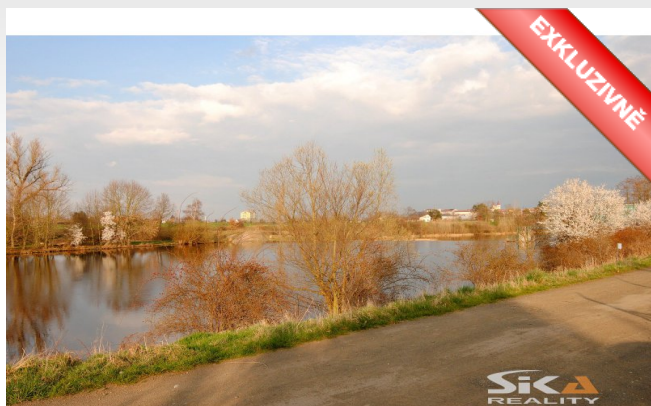

Prodej zahrady u řeky, 293 m²

Nabízíme Vám exkluzivní prodej zahrady o celkové výměře 293 m², která je součástí zahrádkářské kolonie poblíž řeky Ohře v okrajové části města Žatec. Pozemek s rovinatým terénem má obdélníkový půdorys o rozměrech cca 13 x 23, je celý oplocený, v zadní části pozemku stála původně stavba o výměře 13 m² - (jiná stavba bez čp/če), která byla odstraněna a jsou zde připravené základy na novou větší stavbu. Na pozemek je přiveden společný rozvod užitkové vody z řeky, cca 160 m od hranice pozemku je umístěn pilíř s elektroměrem, nutno dokončit rozvod elektrické energie z pilíře na pozemek. Pitnou vodu lze čerpat z řádu u vjezdu do zahrádkářské kolonie. Příjezd k zahradě je možný ze dvou stran, bez možnosti parkování v bezprostřední blízkosti zahrady. Volné k užívání ihned. Velmi hezká lokalita vhodná pro letní rekreaci. Součástí kupní ceny je i stavební materiál pro stavbu chatky, složený na pozemku. Více informací Vám rádi poskytneme v realitní kanceláři či při osobní prohlídce.

Obec (část obce)	Žatec
Druh pozemku	zahrada
Celková plocha	293 m²
Zastavěná plocha [m ²]	0
Uliční šíře pozemku [m]	13
Terén pozemku	rovina

Cena v RK

Kontaktní osoba

Jitka Pavličková

tel.: +420 775 213 132